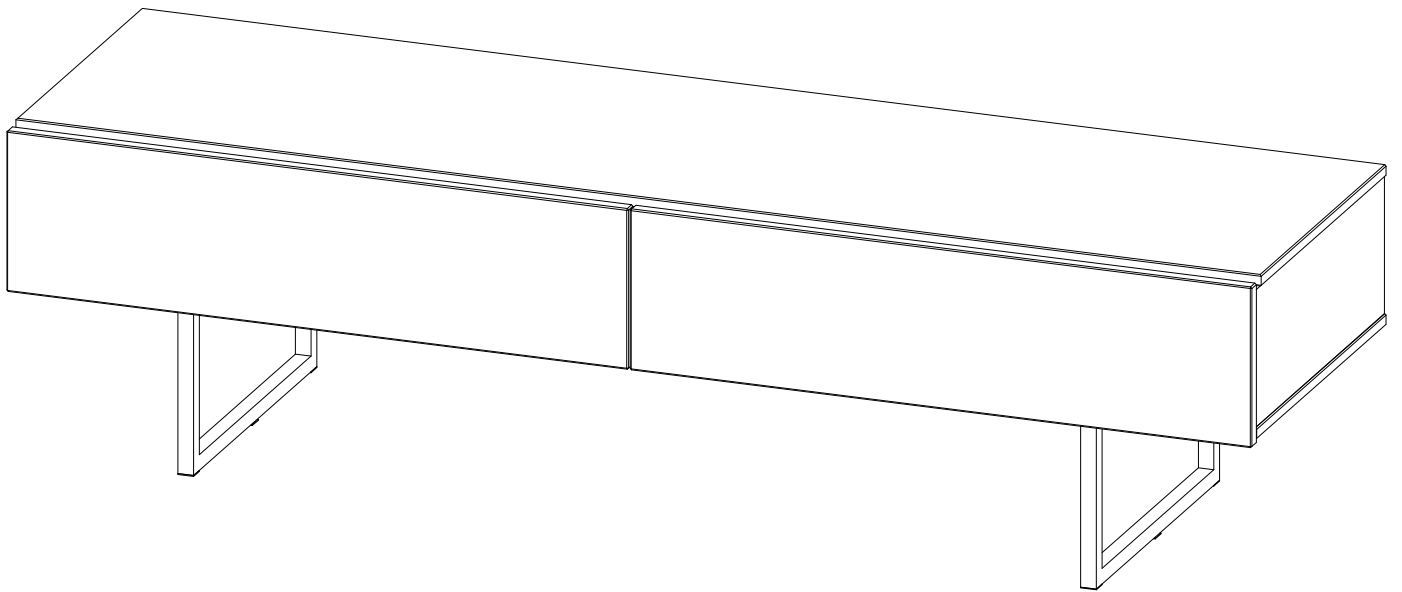

ARTEMOBILI
móveis com encaixe perfeito

Rack 1600 Industrial

- 1 (1x) - 1600 x 425 x 15
- 2 (2x) - 440 x 175 x 15
- 3 (1x) - 424 x 175 x 18
- 4 (1x) - 1600 x 440 x 15
- 5 (1x) - 1578 x 186 x 3
- 6 (1x) - 1566 x 65 x 15
- 7 (2x) - 420 x 220 x 40
- 8 (2x) - 799 x 205 x 18
- 9 (2x) - 365 x 150 x 15
- 10 (2x) - 365 x 150 x 15
- 11 (2x) - 710 x 150 x 15
- 12 (2x) - 725 x 365 x 3
- 13 (1x) - 1138 x 20 x 20