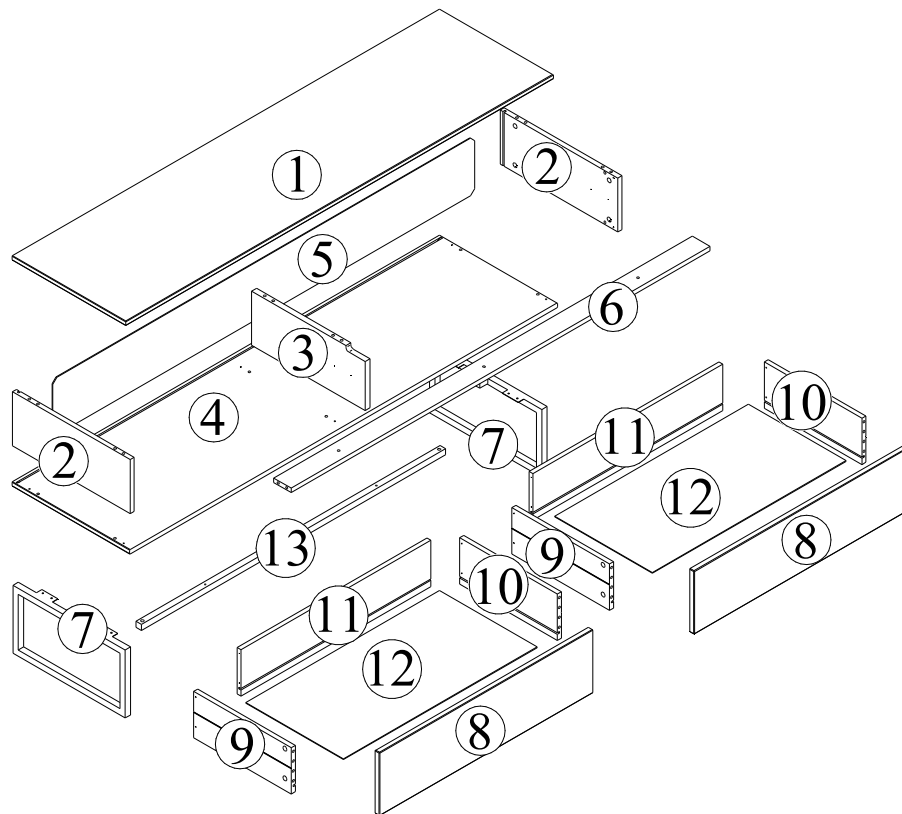

ARTEMOBILI
móveis com encaixe perfeito

Rack 1600 Industrial

- 1 (1x) - 1600 x 425 x 15
- 2 (2x) - 440 x 175 x 15
- 3 (1x) - 424 x 175 x 18
- 4 (1x) - 1600 x 440 x 15
- 5 (1x) - 1578 x 186 x 3
- 6 (1x) - 1566 x 65 x 15
- 7 (2x) - 420 x 220 x 40
- 8 (2x) - 799 x 205 x 18
- 9 (2x) - 365 x 150 x 15
- 10 (2x) - 365 x 150 x 15
- 11 (2x) - 710 x 150 x 15
- 12 (2x) - 725 x 365 x 3
- 13 (1x) - 1138 x 20 x 20